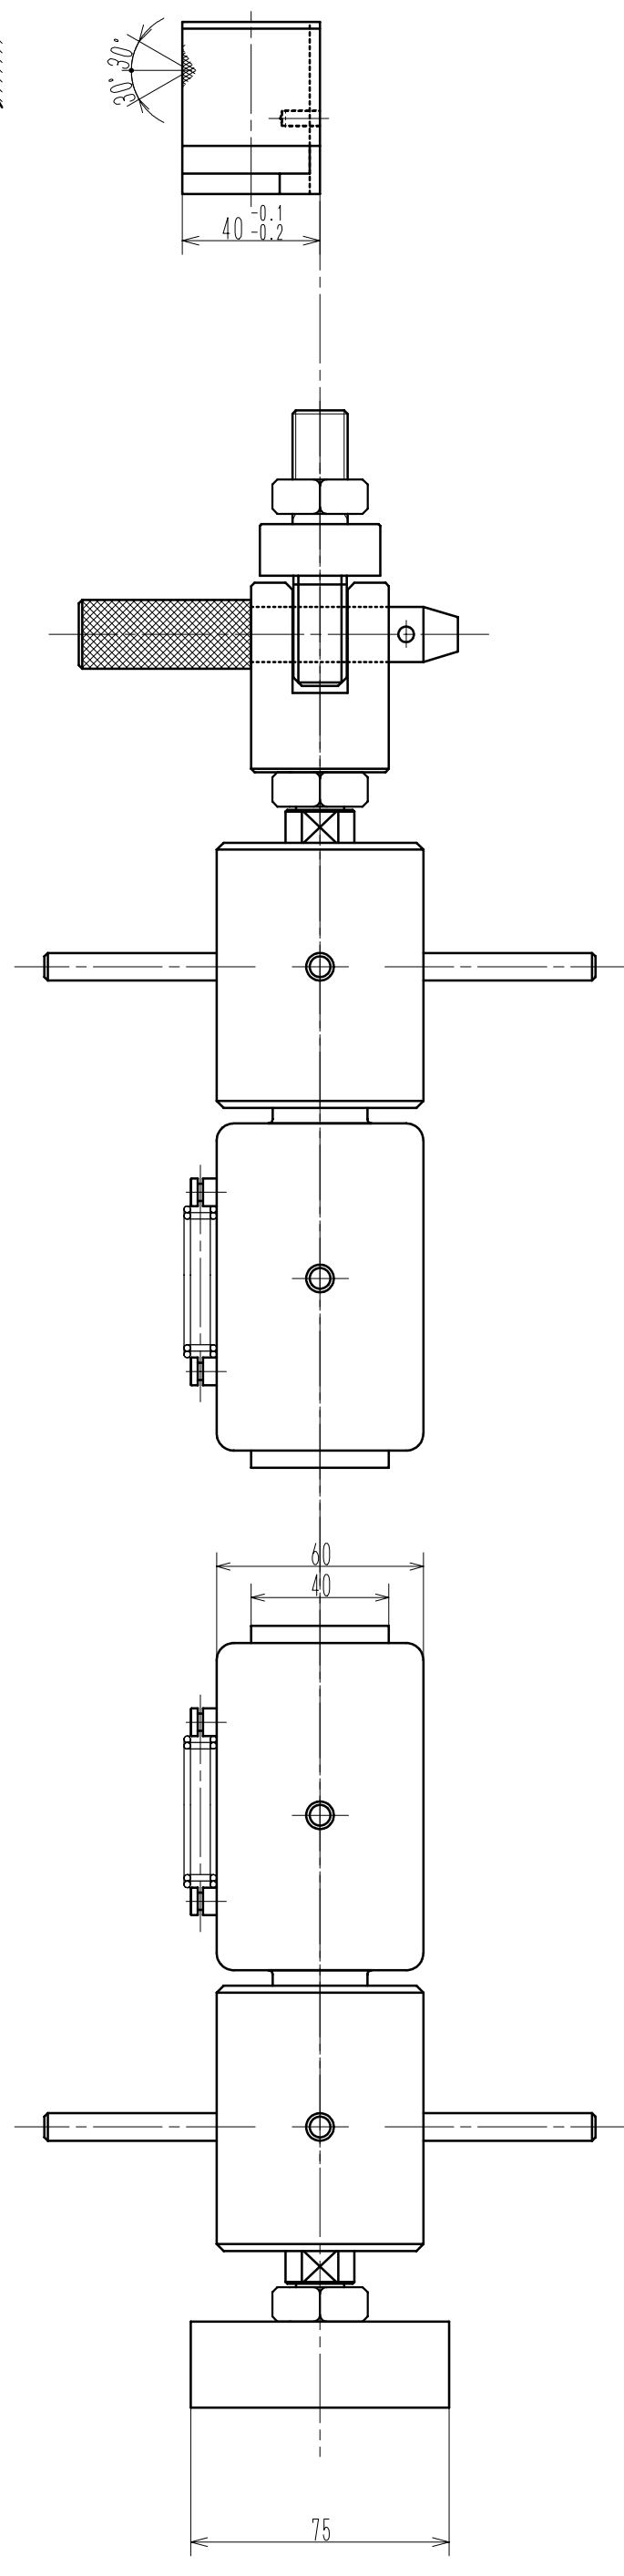

変更日	Date
変更内容	Contents of Change
△1	
△2	
△3	

最大荷重(Max. load)	20kN
ソメ幅(Face width)	38mm
開き(Open wide)	8mm
上側重量(Upper weight)	約7.3kg

名称	クサビチャック GC-58 (Wedge grip)
図番	MGSA072-1
製作者	IMADA SEISAKUSHO Co.,Ltd.
製作日	1998年11月30日
尺度	1/2
単位	mm
仕上	仕上げ
材料	外形図Outline
処理	如理