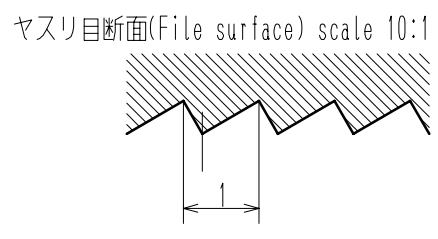

変更日	Date
変更内容	Contents of Change
△1	
△2	
△3	

最大荷重(Max. load)	20kN
ソメ幅(Face width)	38mm
開き(Open wide)	8mm
上側重量(Upper weight)	約7.3kg

名称	クサビチャック GC-58 (Wedge grip)
図番	MGSA072-1
製作者	IMADA SEISAKUSHO Co.,Ltd.
製作日	1998年11月30日
尺度	1/2
単位	mm
仕上	仕上げ
材料	外形図Outline
処理	如理