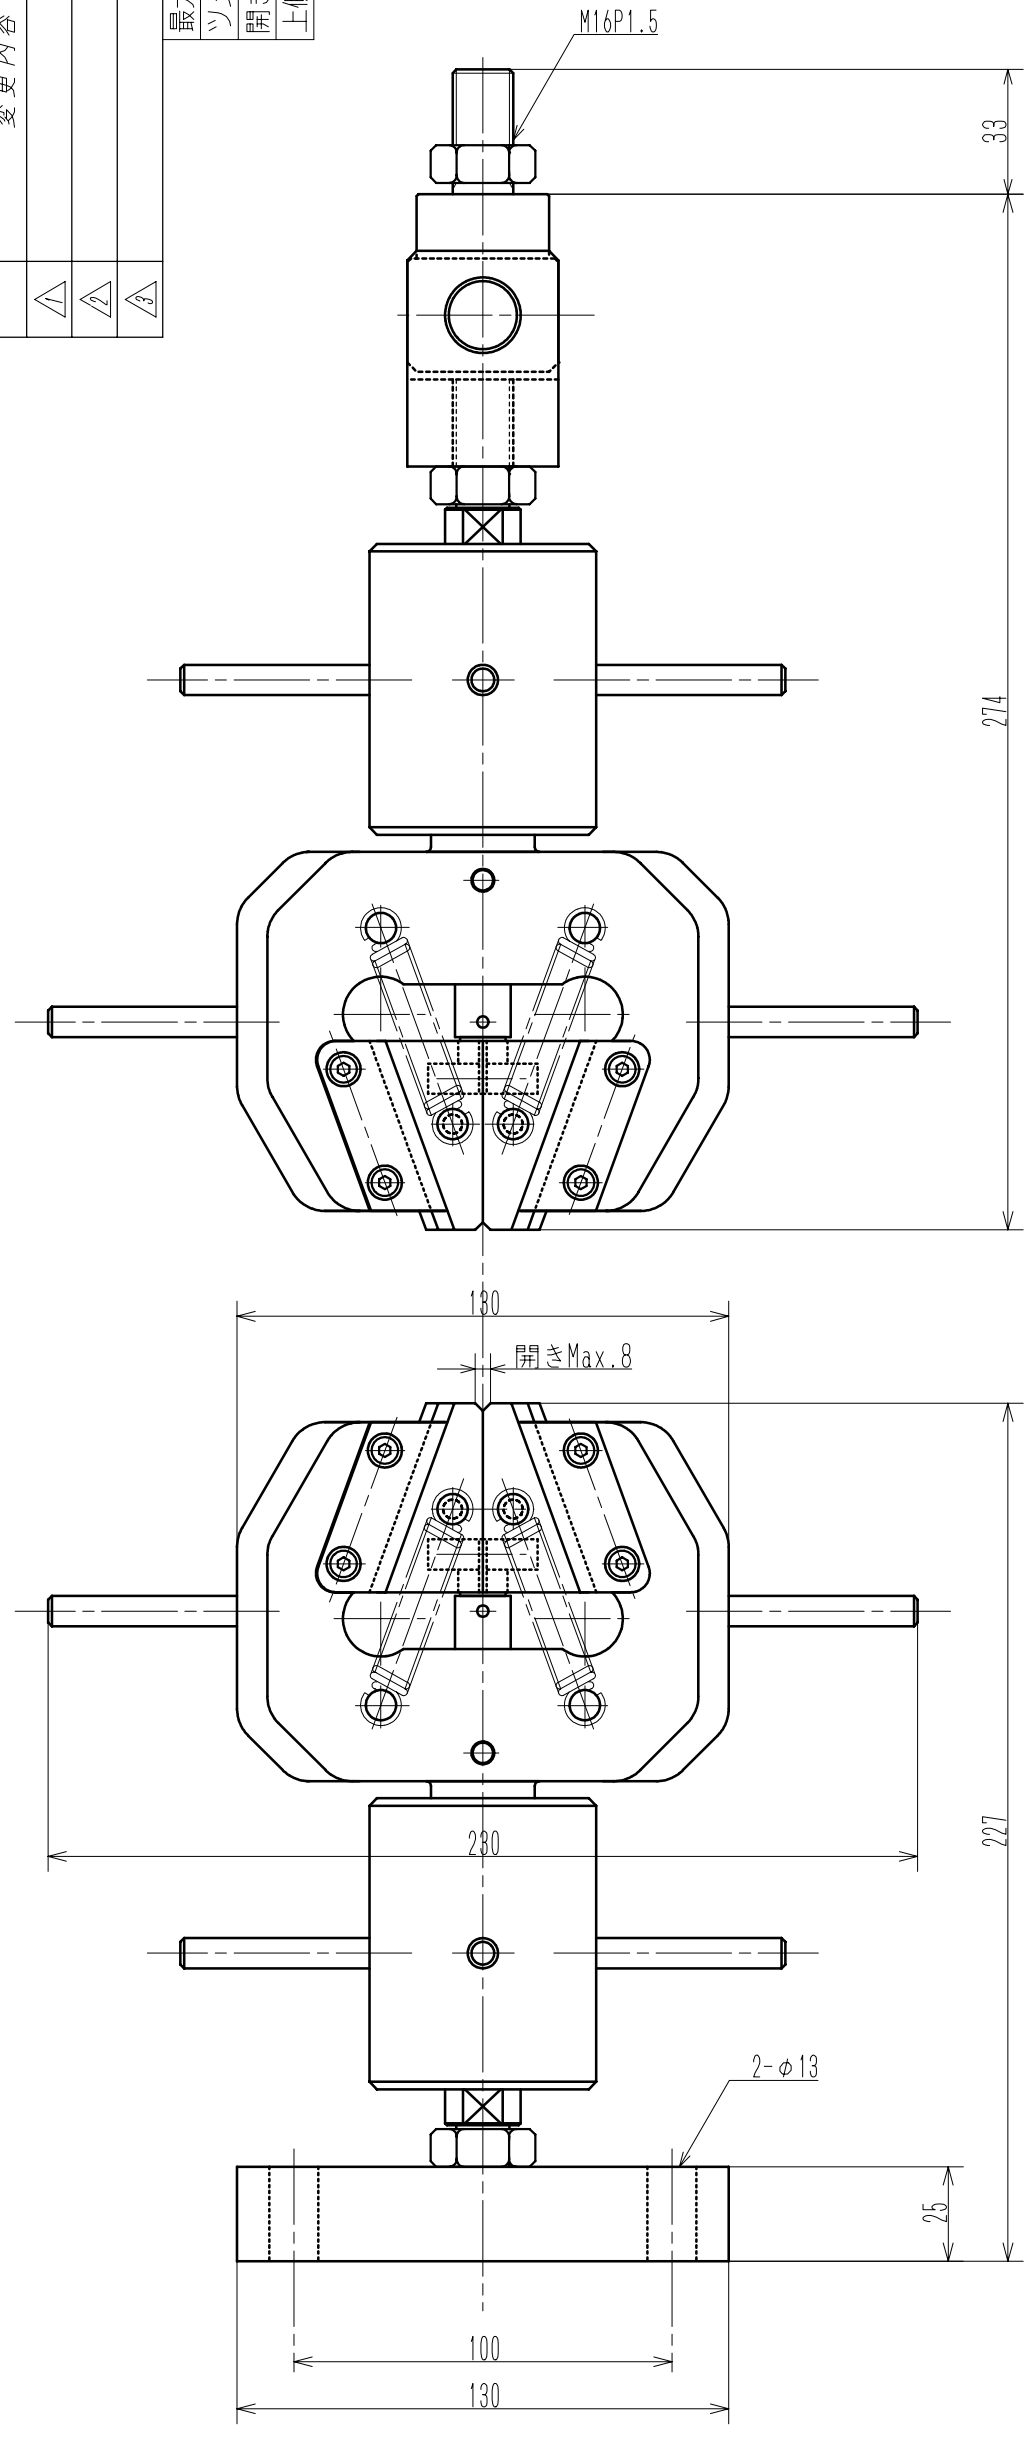

変更日	Date
変更内容	Contents of Change
△1	
△2	
△3	

最大荷重(Max. load)	20kN
ソメ幅(Face width)	38mm
開き(Open wide)	8mm
上側重量(Upper weight)	約7.3kg

名称	クサビチャック GC-58 (Wedge grip)
図番	MGSA072-1
製作者	IMADA SEISAKUSHO Co.,Ltd.
製作日	1998年11月30日
尺度	1/2
単位	mm
仕上	仕上げ
材料	外形図Outline
処理	如理