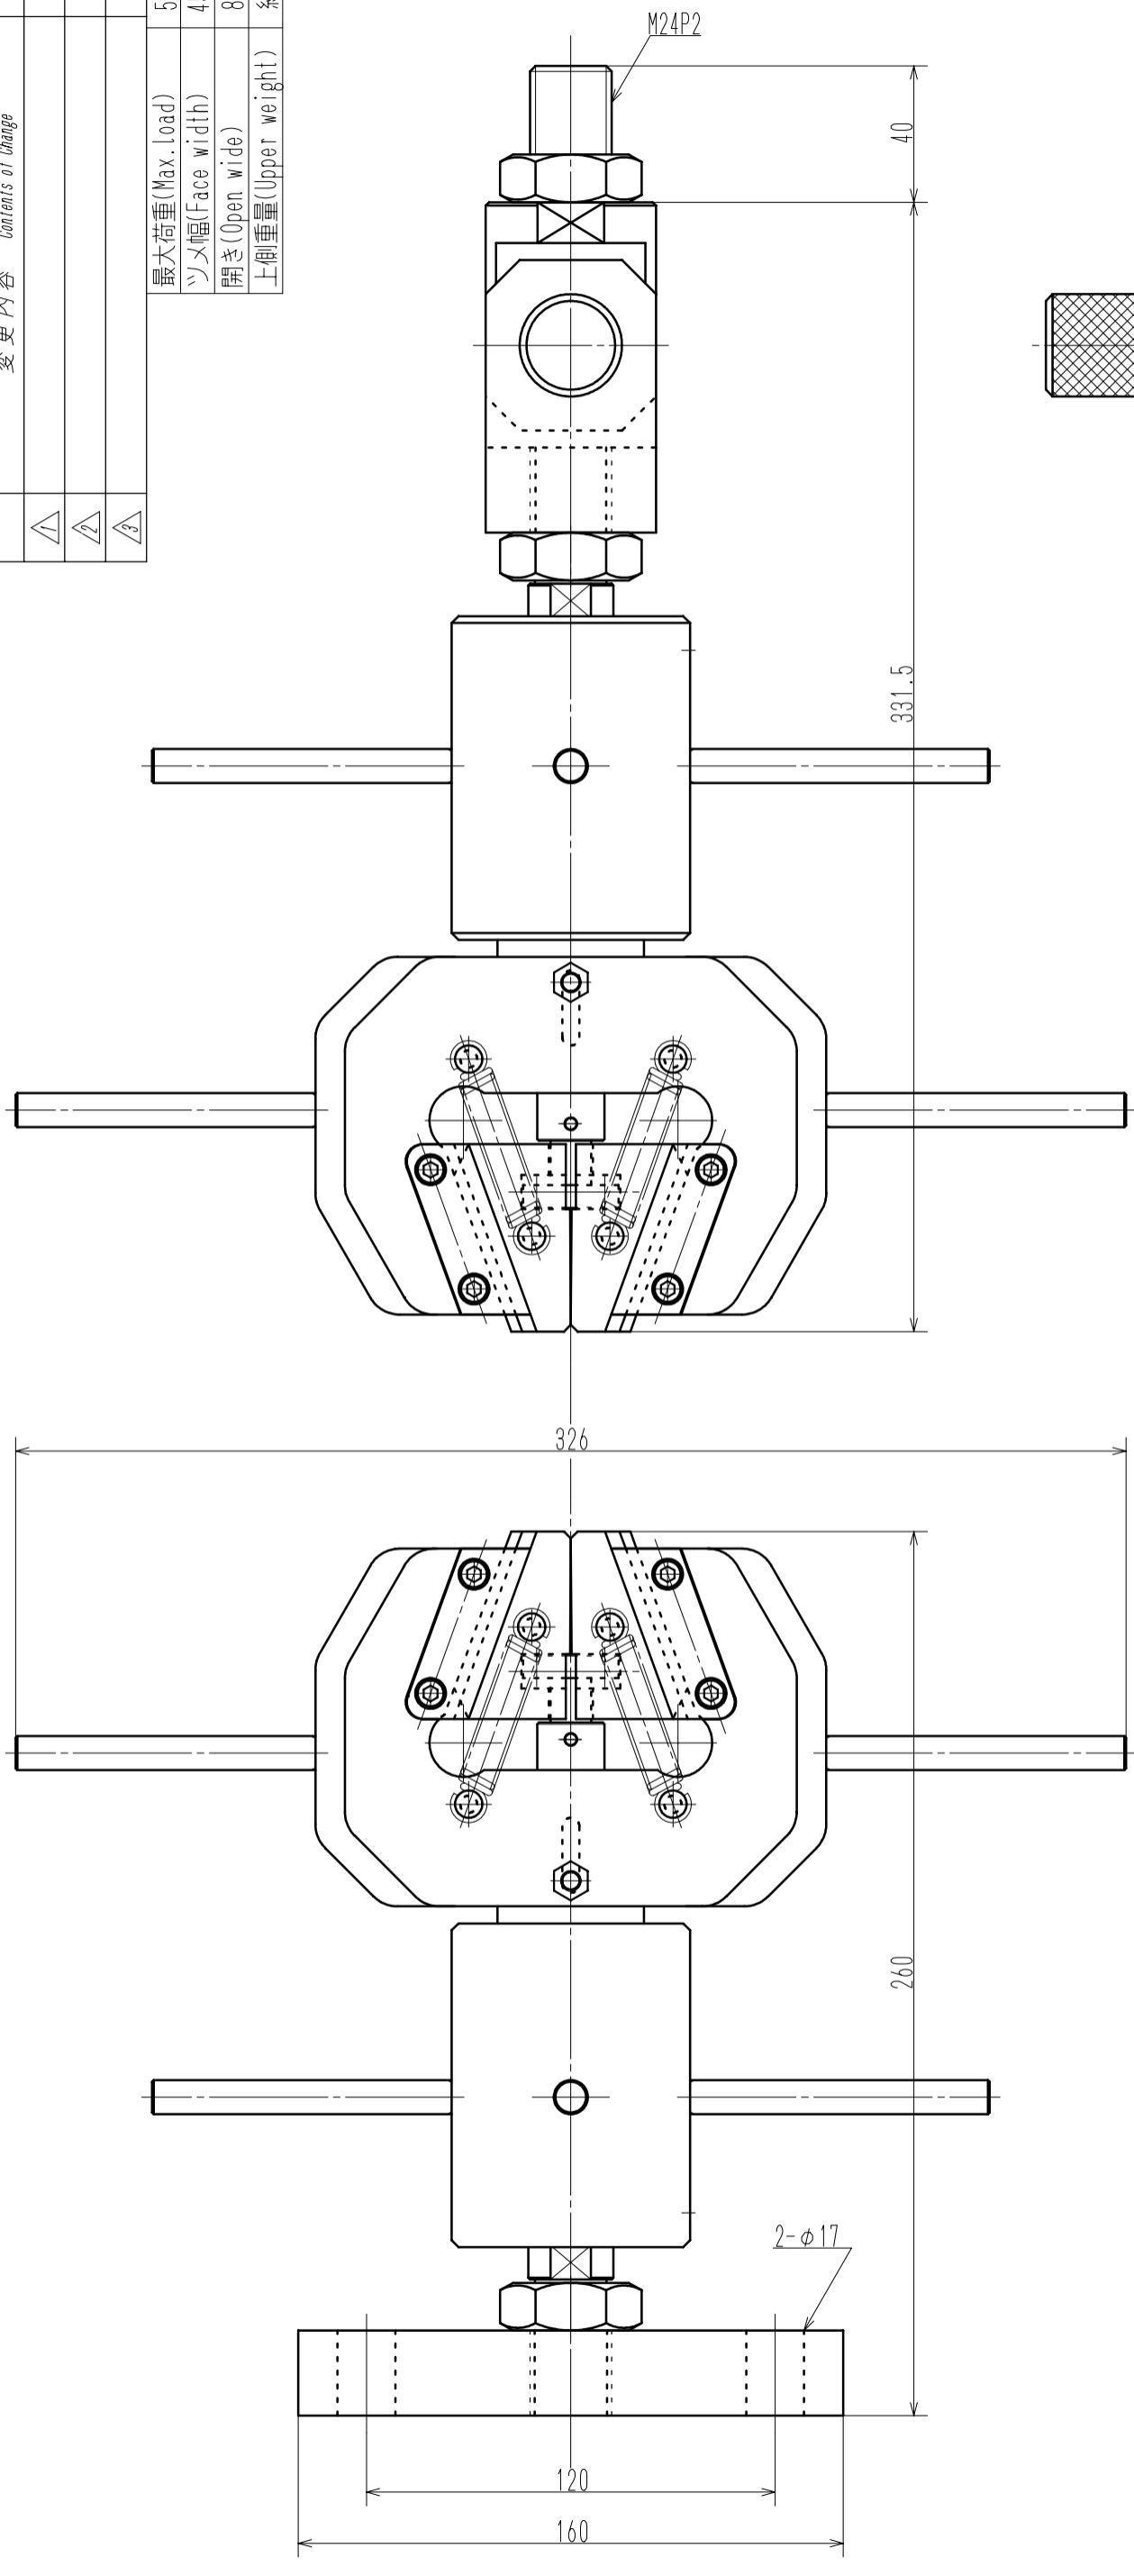

変更内容	Contents of Change	変更日	Date
△1			
△2			
△3			
最大荷重(Max. load)	50kN		
ソメ幅(Face width)	45mm		
開き(Open wide)	8mm		
上側重量(Upper weight)	約12.3kg		

名称	クサビチャック GC-59 (Wedge grip)
図番	MGS114
材料	
製作日	2010年7月27日
尺度	1/2
単位	mm
仕上	仕上げ
処理	処理

製作日 2010年7月27日 外形図 Outline
 尺度 1/2 単位 mm 仕上 Finish