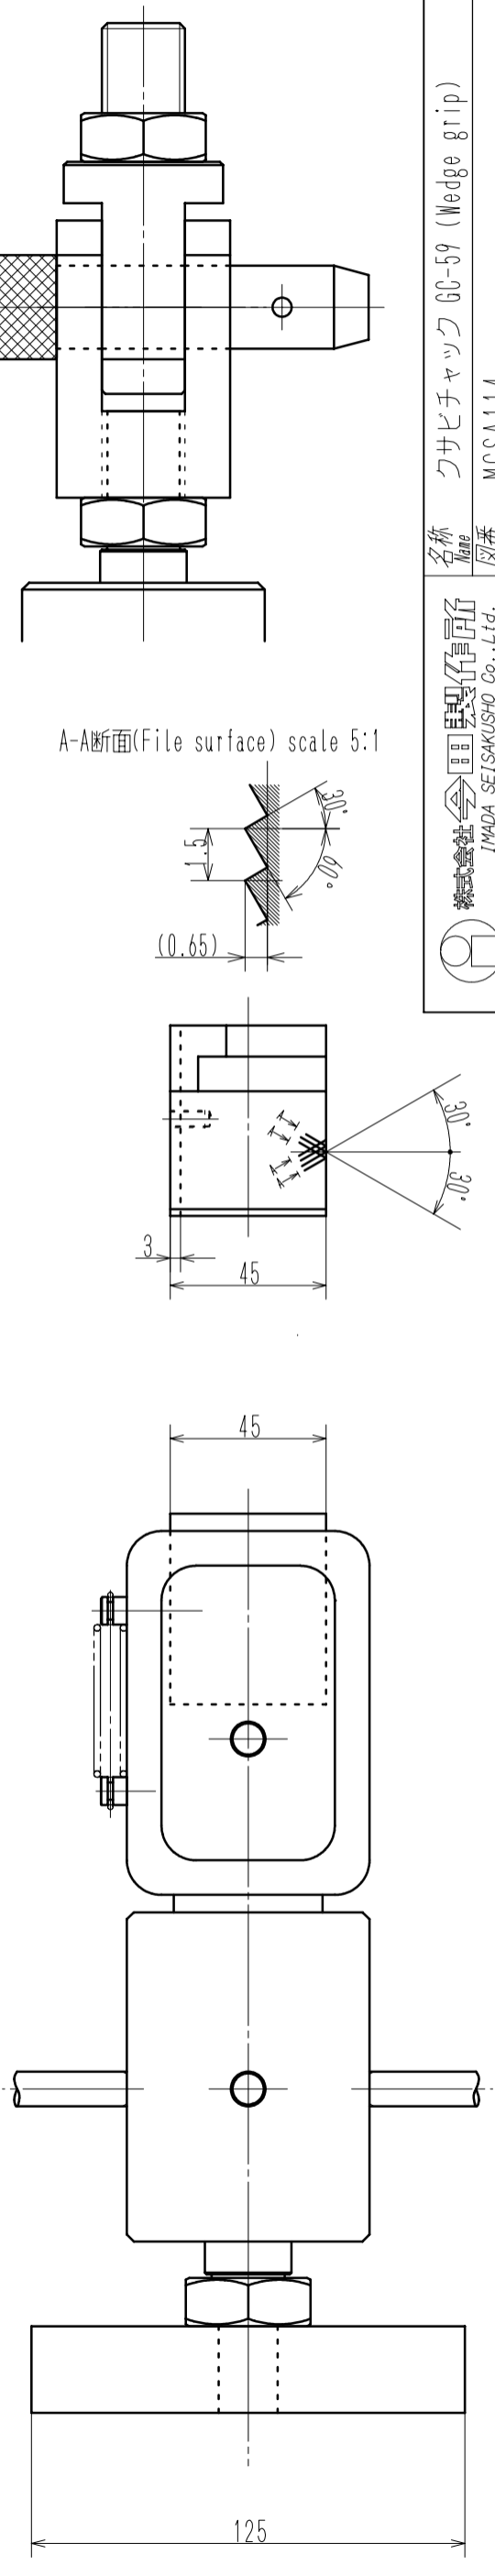

変更内容	Contents of Change	変更日	Date
△1			
△2			
△3			
最大荷重(Max. load)	50kN		
ソメ幅(Face width)	45mm		
開き(Open wide)	8mm		
上側重量(Upper weight)	約12.3kg		

名称	クサビチャック GC-59 (Wedge grip)
図番	MGS114
材料	
製作日	2010年7月27日
尺度	1/2
単位	mm
仕上	仕上げ
処理	処理

製作日 2010年7月27日 外形図 Outline
 尺度 1/2 単位 mm 仕上 Finish