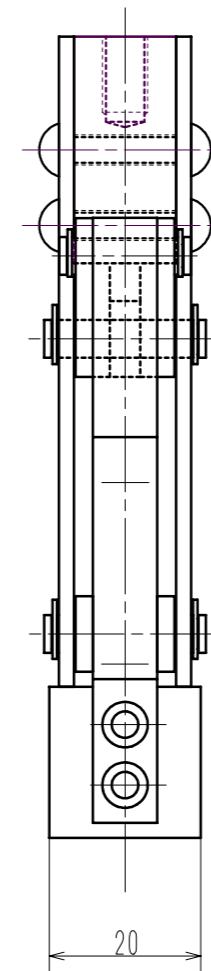

	変更内容 Contents of Change	変更日 Date
△		
△		
△		

最大荷重(Max. Load)	500N
ツメ幅(Face width)	20mm
開き(Open wide)	4mm
重量(Weight)	280g

ヤスリ目断面(File surface) scale 20:1

 株式会社 今田製作所 IMADA SEISAKUSHO Co., Ltd.	名称 Name	パンタグラフチャック GC-90B (Pantograph chuck)
	図番 Drawig No.	MGSA127
製作日 Date	2018年3月19日	外形図/Outline
尺度 Scale	1/1	単位 Unit
	mm	仕上 Finish
		材料 Material
		処理 Treatment