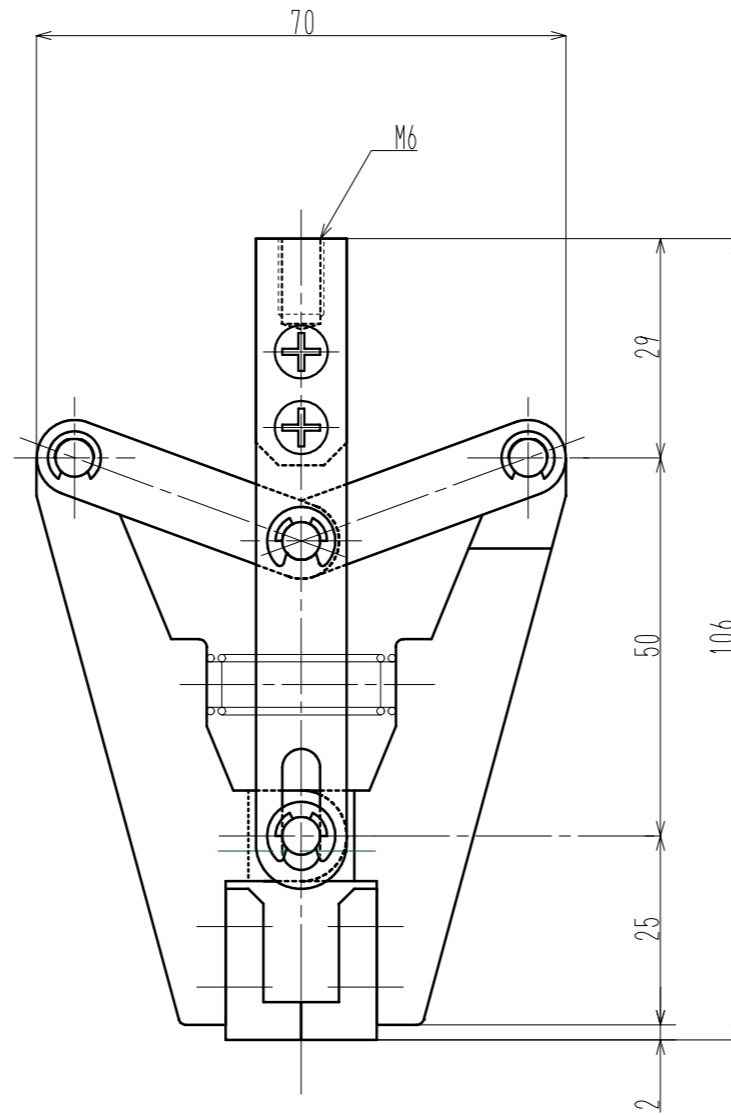

	変更内容 Contents of Change	変更日 Date
△		
△		
△		

最大荷重(Max. Load)	500N
ツメ幅(Face width)	20mm
開き(Open wide)	4mm
重量(Weight)	280g

ヤスリ目断面(File surface) scale 20:1

 株式会社 今田製作所 IMADA SEISAKUSHO Co., Ltd.	名称 Name	パンタグラフチャック GC-90B (Pantograph chuck)
	図番 Drawig No.	MGSA127
製作日 Date	2018年3月19日	外形図/Outline
尺度 Scale	1/1	単位 Unit
	mm	仕上 Finish
		材料 Material
		処理 Treatment