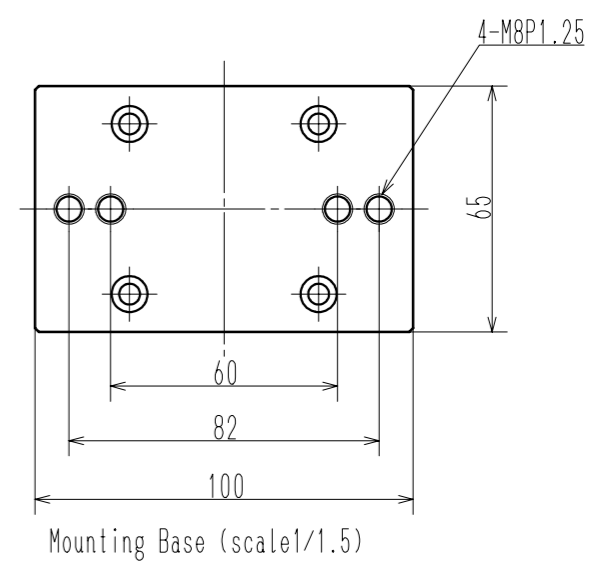

	変更内容 Contents of Change	変更日 Date
△1		
△2		
△3		

名称	
①	Power Switch
②	Emergency Stop Switch
③	Operate/Measure Unit SL-6502
④	Upper-Lower Limit Switch
⑤	Load cell
⑥	UP/DOWN Axis
⑦	Mounting Base

Stroke 130mm

		名称 Name	Model SV-55CB Load Tester
		図番 Drawig No.	MSA0286
製作日 Date	2017年1月6日	材料 Material	Outline
尺度 Scale	1/3	仕上 Finish	処理 Treatment
単位 Unit	mm		