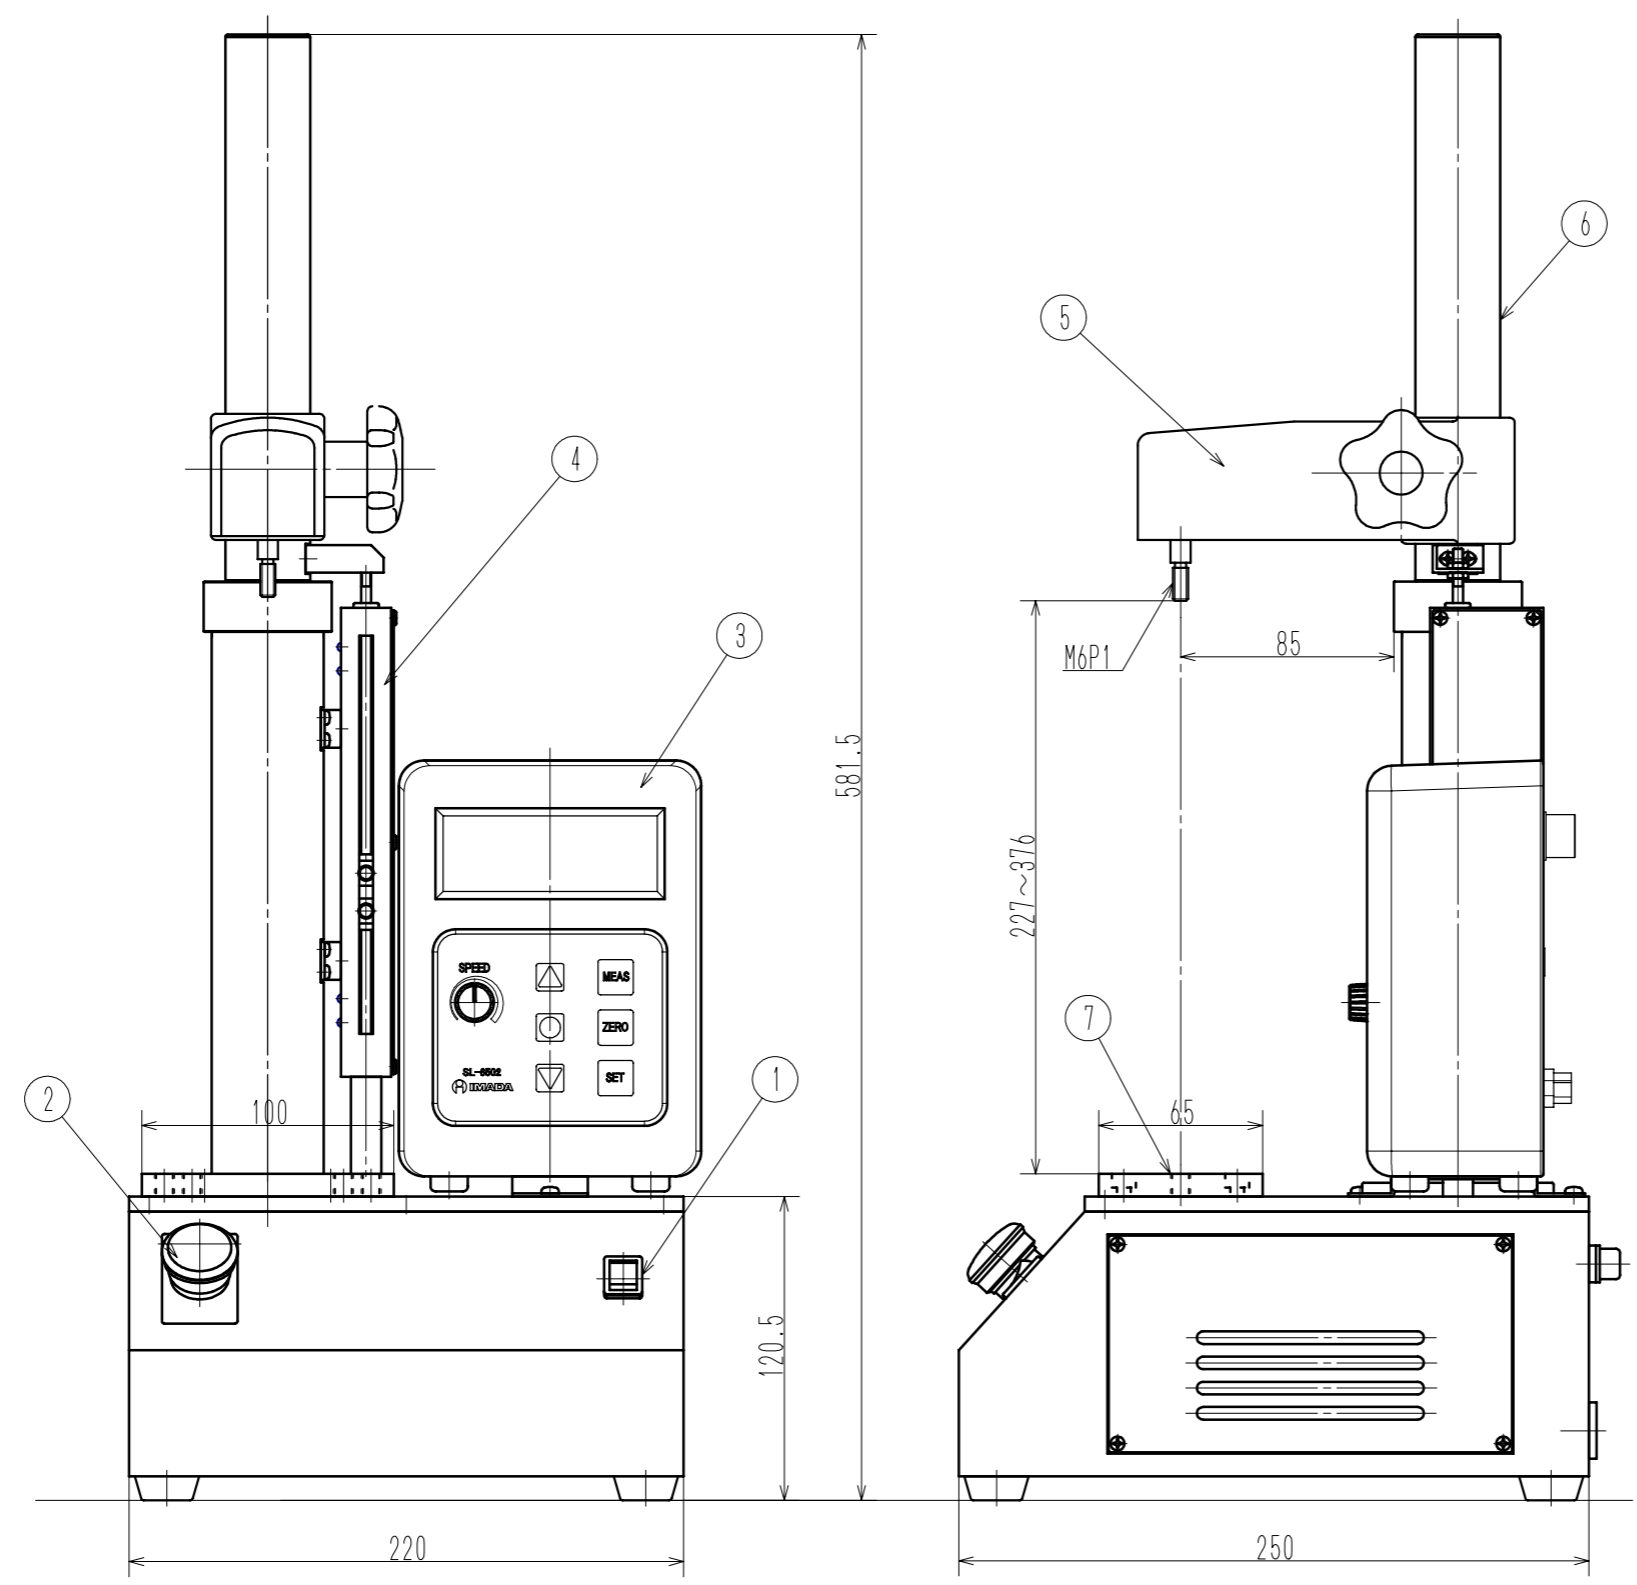

	変更内容 Contents of Change	変更日 Date
△1		
△2		
△3		

名称	
①	Power Switch
②	Emergency Stop Switch
③	Operate/Measure Unit SL-6502
④	Upper-Lower Limit Switch
⑤	Load cell
⑥	UP/DOWN Axis
⑦	Mounting Base

Stroke 130mm

		名称 Name	Model SV-55CB Load Tester
		図番 Drawig No.	MSA0286
製作日 Date	2017年1月6日	材料 Material	Outline
尺度 Scale	1/3	仕上 Finish	処理 Treatment
単位 Unit	mm		